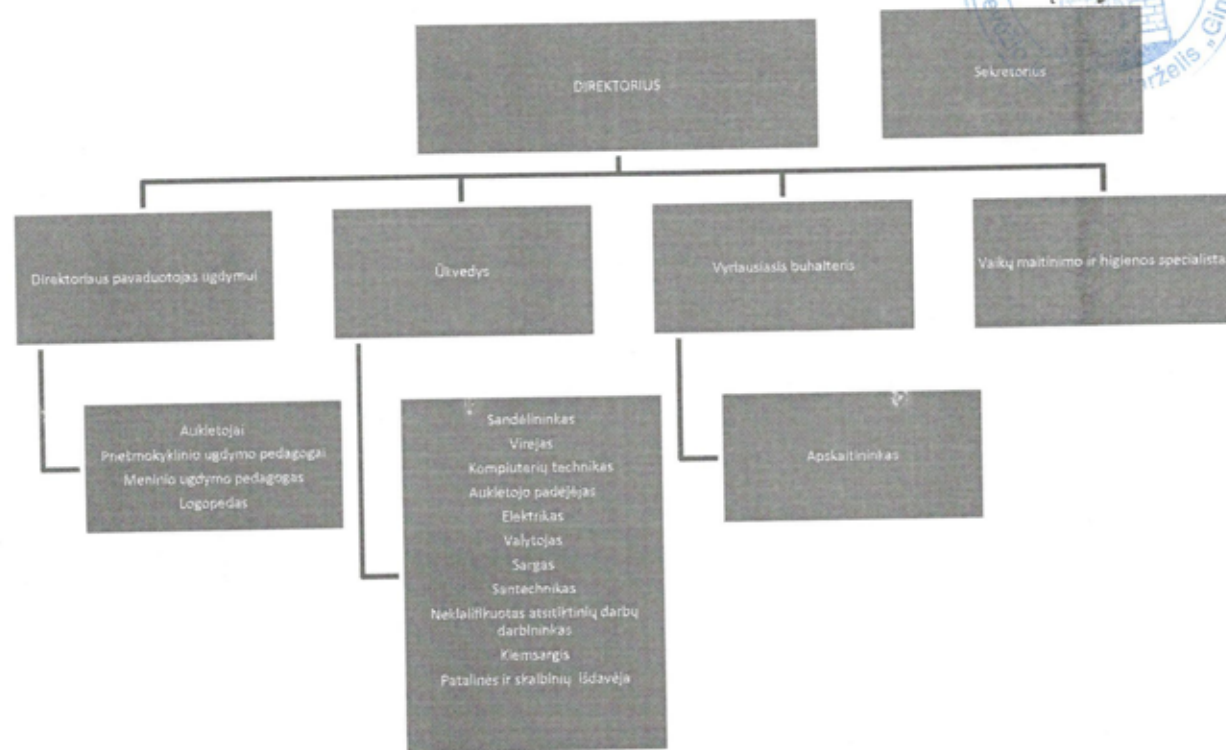

PANEVĖŽIO LOPŠELIO-DARŽELIO „GINTARĖLIS“ VALDYMO STRUKTŪRA

PATVIRTINTA

lopšelio-darželio „Gintarelis“
direktoriaus
2017 m. lapkričio 21 d.
įsakymu Nr. V-111

Kristina Brinklienė
Direktorė
Kristina Brinklienė

MOKYTOJŲ TARYBA

DARBO TARYBA

MOKYKLOS TARYBA

Vaiko gerovės
komisija

Mokytojų
atestacijos
komisija

Viešųjų pirkimų
organizavimo
komisija

Dokumentų
ekspertų
komisija

Inventorizacijos
komisija