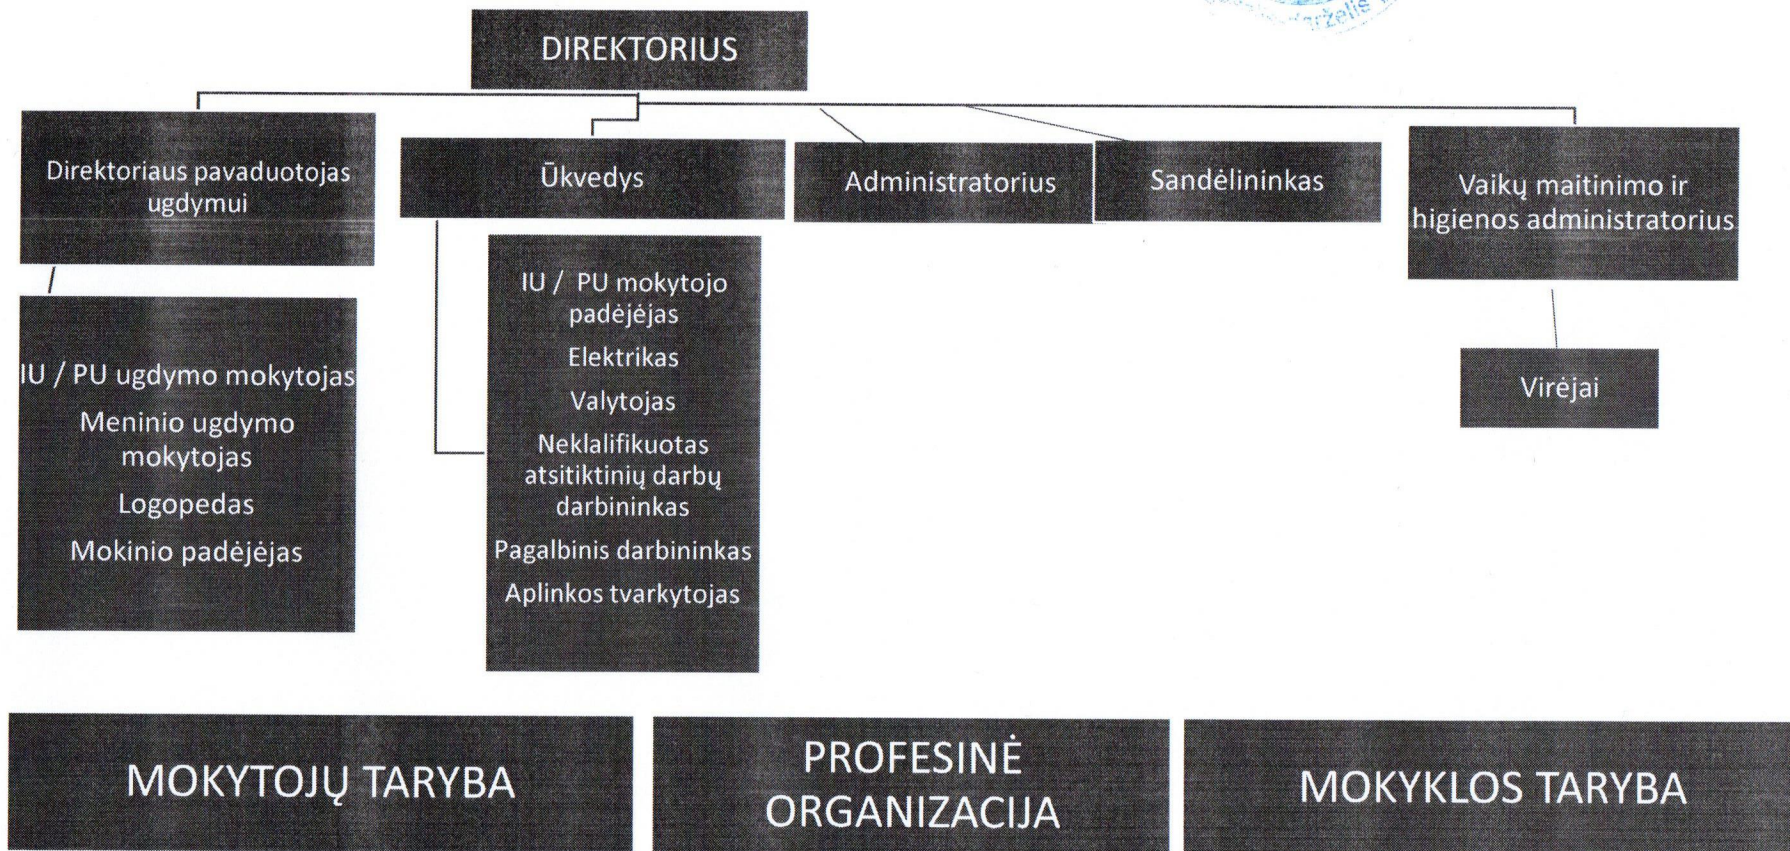

PATVIRTINTA
Panevėžio lopšelio-darželio „Gintarėlis“
direktoriaus
2025 m. vasario 3 d. įsakymu Nr. V-18

Panevėžio lopšelio-darželio „Gintarėlis“ valdymo struktūra

*IU / PU – Ikimokyklinio ir priešmokyklinio ugdymo